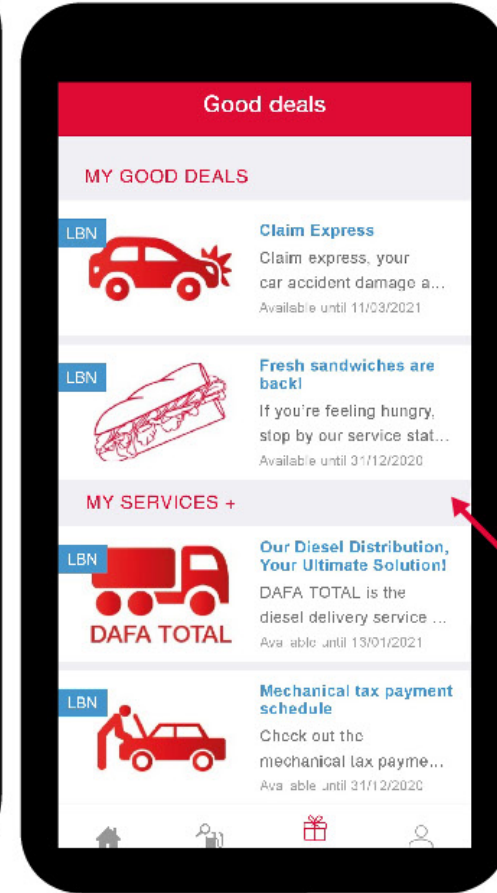

### روابط

**شاهدوا جولة بيار جوزيه شرو في المختبر الجوال:**  
[اضغط على الرابط](#)

**تعرفوا على فريقنا المتفاني:** [اضغط على الرابط](#)

**تعرفوا على متخصصي تغيير الزيت:** [اضغط على الرابط](#)

## رائدة في مجال الجودة

**الجودة** بالنسبة لتوتال لبنان ليست مجرد إلتزام بسيط فهي تجسد تفاني دائم والكثير من العمل الدؤوب! بهدف تقديم أعلى مستوى من الجودة يقوم **مختبر جوال** تديره هيئة مستقلة، Apave، بمراقبة منتجات محطاتنا بانتظام. كما يعمل **موظفو الشبكة** بلا كلل ويتم تدريبهم بشكل مستدام بهدف التقديم لكم خدمة ممتازة.

## مرحباً، أنا تطبيق TOTAL SERVICES لمساعدتكم على الطريق!

التحقق من أحدث جدول رسوم  
الميكانيك في قسم "خدماتي +"

تثبيت المحطة المفضلة لديكم  
على الصفحة الرئيسية

متابعة آخر الأخبار والعروض

من خلال قسم "مركبتي" تدوين كل أحداث  
الصيانة الخاصة بسيارتكم والتحقق من  
نقاط رئيسية في السيارة قبل أي رحلة؛  
إرسال تنبيه لكم إن كان موعد الصيانة