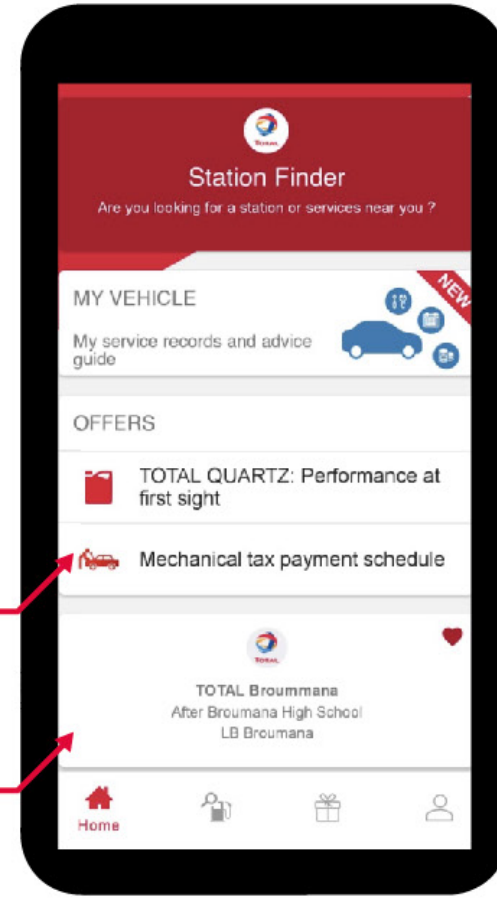

مرحباً، أنا تطبيق TOTAL SERVICES لمساعدتكم على الطريق!

التحقق من أحدث جدول رسوم
الميكانيك في قسم "خدماتي +"

تثبيت المحطة المفضلة لديكم
على الصفحة الرئيسية