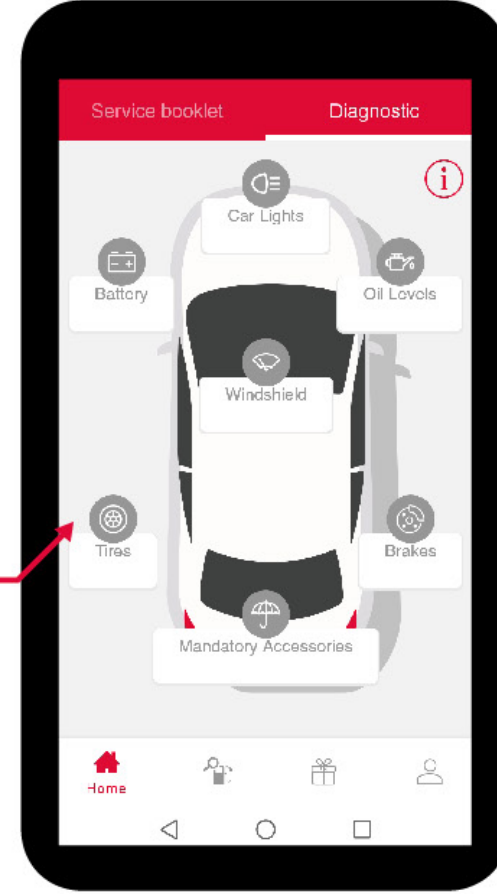

## مرحباً، أنا تطبيق TOTAL SERVICES لمساعدتكم على الطريق!

التحقق من أحدث جدول رسوم  
الميكانيك في قسم "خدماتي +"

تثبيت المحطة المفضلة لديكم  
على الصفحة الرئيسية

متابعة آخر الأخبار والعروض

من خلال قسم "مركبتي" تدوين كل أحداث  
الصيانة الخاصة بسيارتكم والتحقق من  
نقاط رئيسية في السيارة قبل أي رحلة؛  
إرسال تنبيه لكم إن كان موعد الصيانة

## جودة على مدار الساعة

رائدة في مجال الجودة

تطبيق **Total Services** رفيقكم  
على الطريق!

رؤية جديدة للأداء