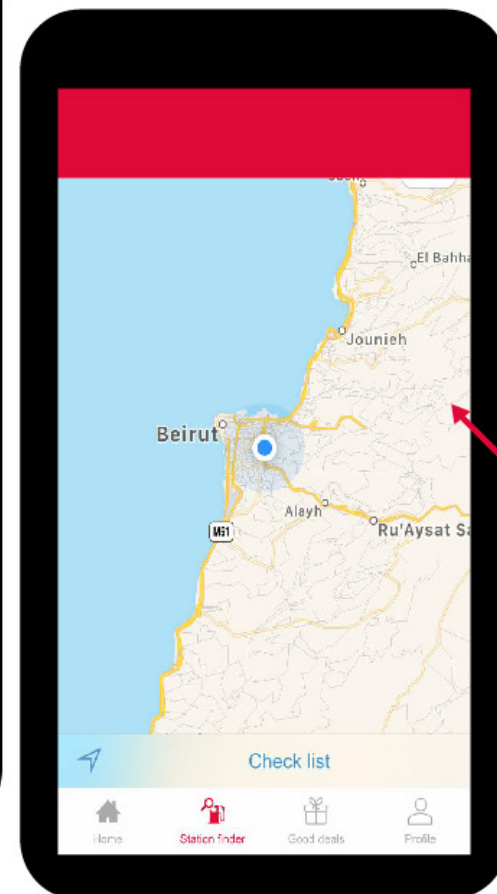

## مرحباً، أنا تطبيق TOTAL SERVICES لمساعدتكم على الطريق!

التحقق من أحدث جدول رسوم  
الميكانيك في قسم "خدماتي +"

تثبيت المحطة المفضلة لديكم  
على الصفحة الرئيسية

متابعة آخر الأخبار والعروض

من خلال قسم "مركبتي" تدوين كل أحداث  
الصيانة الخاصة بسيارتكم والتحقق من  
نقاط رئيسية في السيارة قبل أي رحلة؛  
إرسال تنبيه لكم إن كان موعد الصيانة

تحديد أقرب محطة توتال