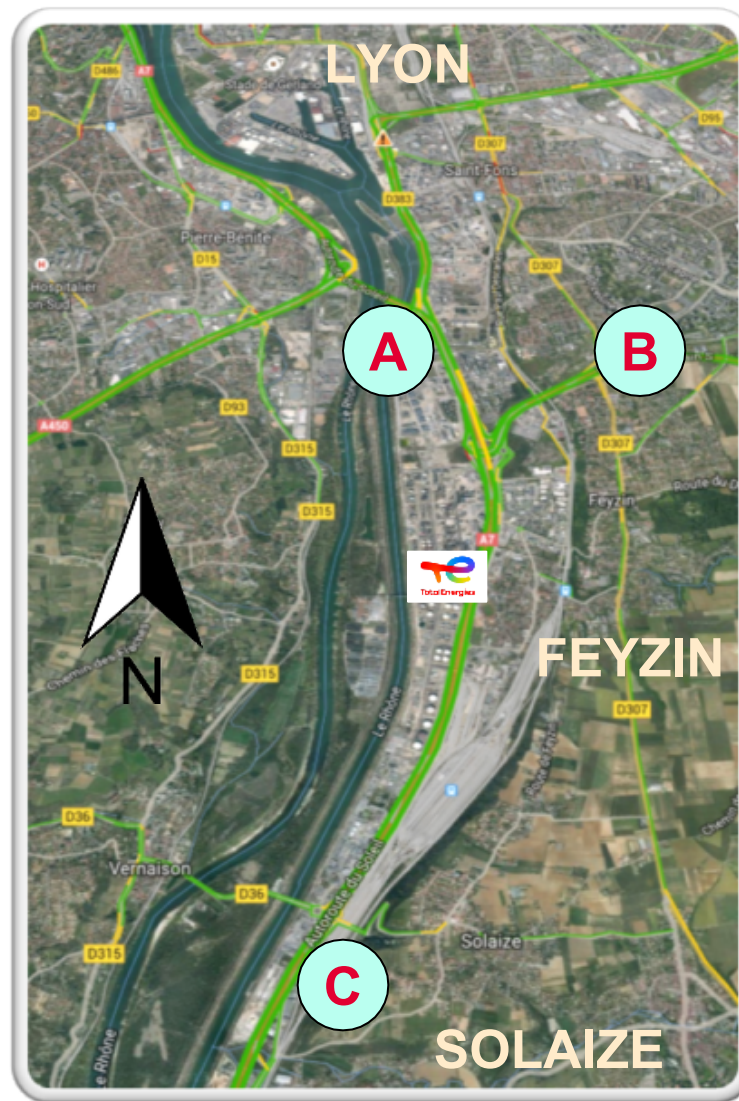

TotalEnergies Raffinage France
Plateforme de Feyzin
CS 76022 - 69551 FEYZIN Cedex
Tel. : 04 72 09 50 50

Adresse à renseigner dans le GPS
Avenue Jean Jaures – 69320 Feyzin
Coordonnées GPS : 45.673848, 4.847371

POUR ACCEDER A LA PLATEFORME

Depuis Lyon :
•**Gare de Perrache :**
Emprunter l'A7 en direction St Etienne/Marseille.
Prendre la sortie « D301 Vénissieux/Feyzin Les Razes ».
•**Gare de la Part Dieu :**
Suivre le fléchage vers l'autoroute A7/Marseille.
Puis prendre la sortie « D301 Vénissieux/Feyzin Les Razes ».

Depuis l'Aéroport Lyon-Saint-Exupéry :
Rejoindre l'A43 direction Lyon.
Prendre la bifurcation A46 direction Marseille/St Etienne
Prendre la sortie 14 « Vénissieux/Z.I. Corbas-St-Priest.
Puis prendre la sortie « D12 Feyzin Les Razes ».

Depuis St Etienne/Vienne :
Rejoindre l'A7 en direction de Lyon.
Prendre la sortie « Solaize ».
Puis suivre la « D12 » direction Feyzin.

PLAN D'ACCES A LA PLATEFORME DE FEYZIN