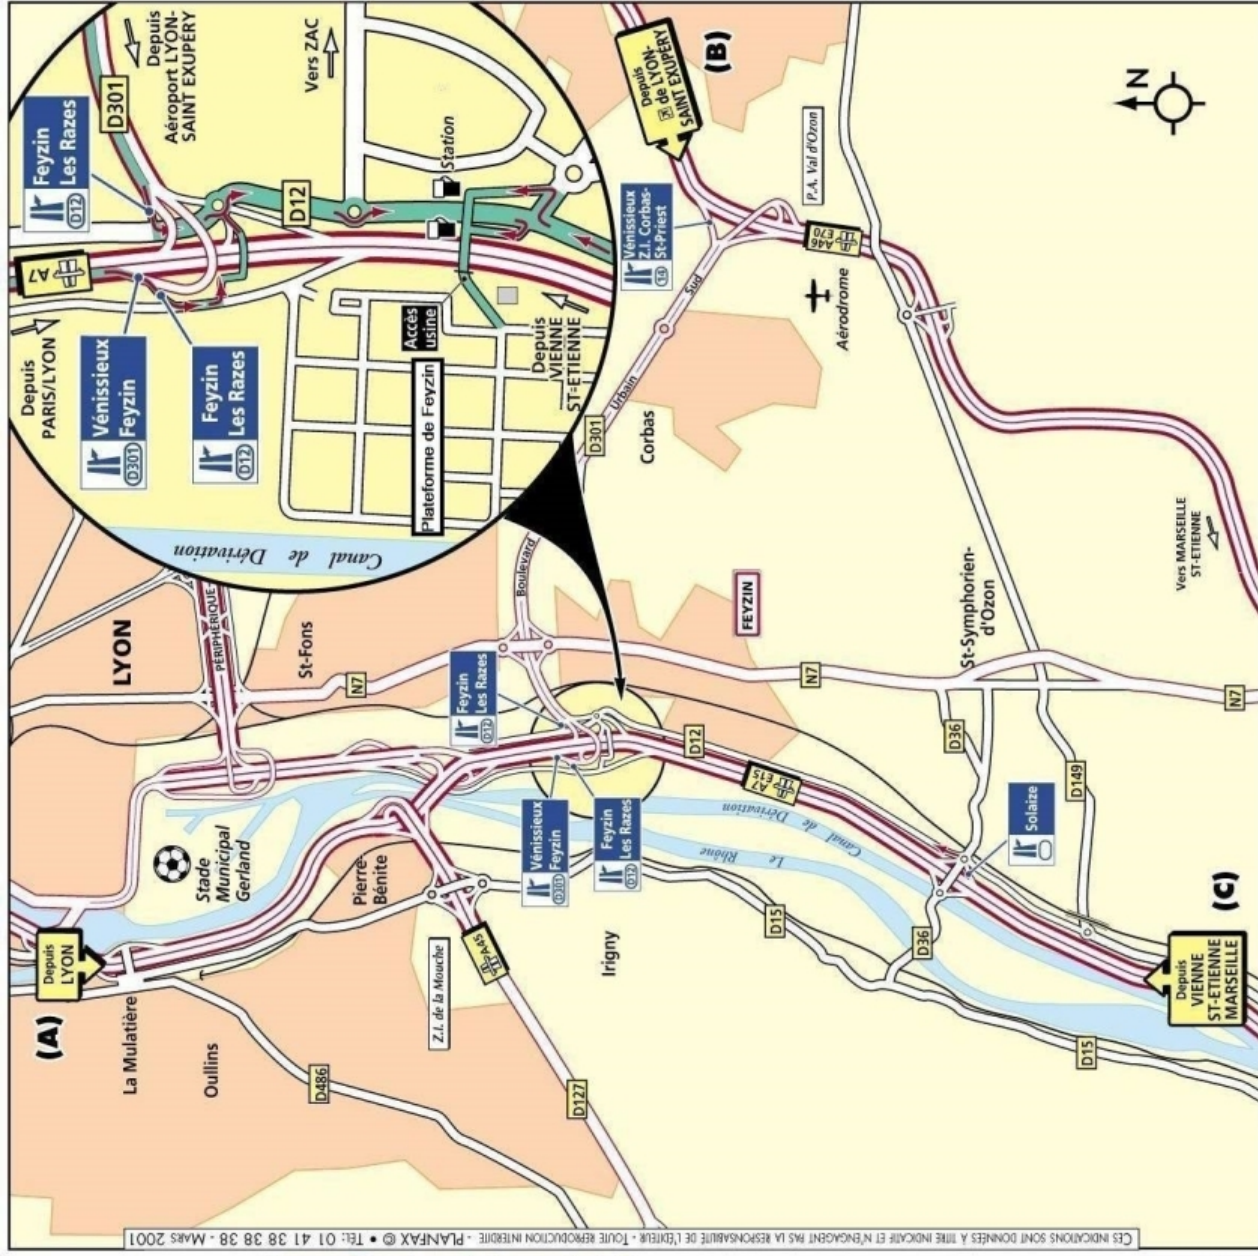

TotalEnergies Raffinage France
Plateforme de Feyzin
CS 76022 - 69551 FEYZIN Cedex
Tel. : 04 72 09 50 50

Adresse à renseigner dans le GPS
Avenue Jean Jaures – 69320 Feyzin
Coordonnées GPS : 45.673848, 4.847371

POUR ACCEDER A LA PLATEFORME

Depuis Lyon :
•**Gare de Perrache :**
Emprunter l'A7 en direction St Etienne/Marseille.
Prendre la sortie « D301 Vénissieux/Feyzin Les Razes ».
•**Gare de la Part Dieu :**
Suivre le fléchage vers l'autoroute A7/Marseille.
Puis prendre la sortie « D301 Vénissieux/Feyzin Les Razes ».

Depuis l'Aéroport Lyon-Saint-Exupéry :
Rejoindre l'A43 direction Lyon.
Prendre la bifurcation A46 direction Marseille/St Etienne
Prendre la sortie 14 « Vénissieux/Z.I. Corbas-St-Priest.
Puis prendre la sortie « D12 Feyzin Les Razes ».

Depuis St Etienne/Vienne :
Rejoindre l'A7 en direction de Lyon.
Prendre la sortie « Solaize ».
Puis suivre la « D12 » direction Feyzin.

PLAN D'ACCES A LA PLATEFORME DE FEYZIN