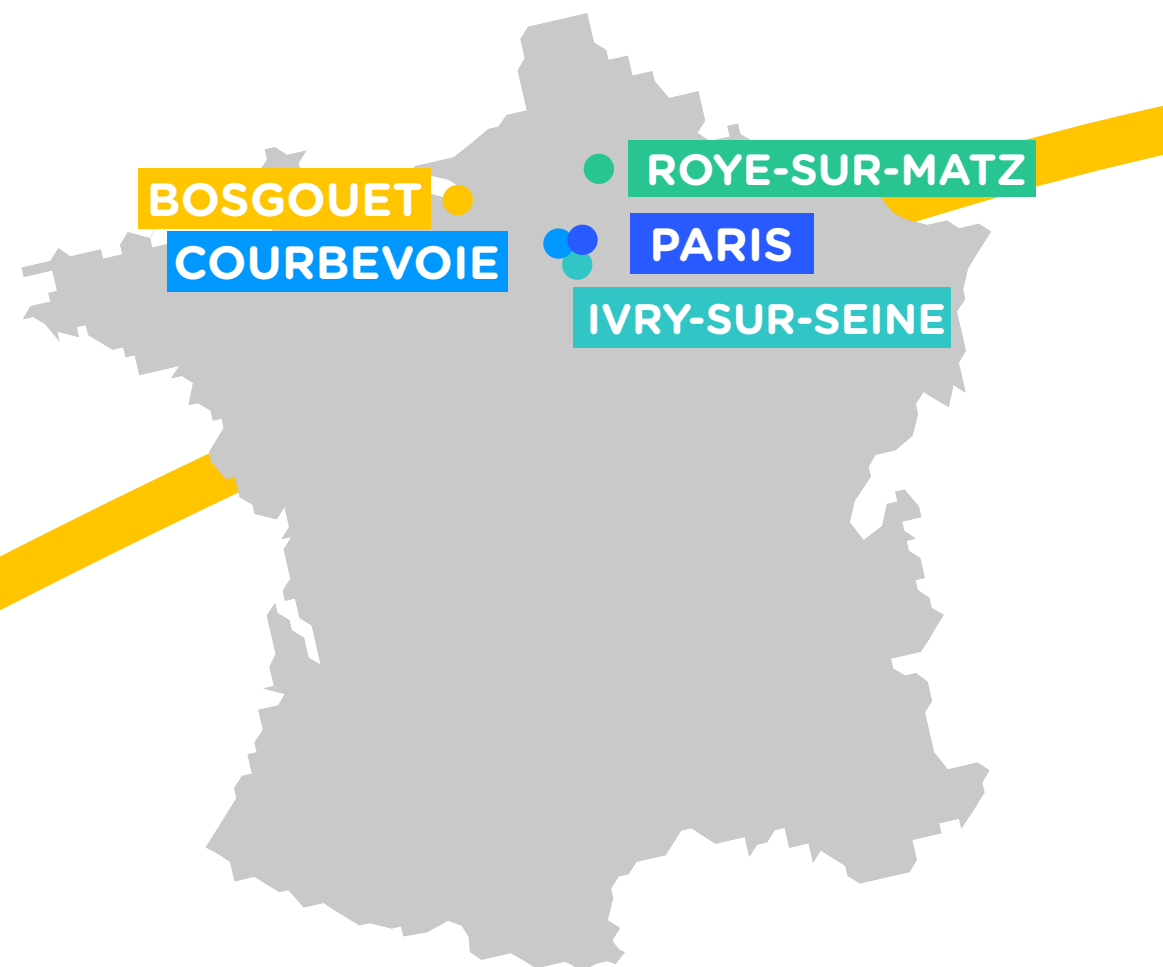

**Découvrez les lieux
où vous pourrez retrouver
nos équipes pendant**

LA SEMAINE DU CLIENT !

FRANCE

JOUR	STATIONS	HORAIRES
7/10	PARIS 4 Rue Beaugrenelle, 75015 Paris	10:00 12:00 14:00 16:00 18:00 9:00 / 12:00
	COURBEVOIE Relais La Défense 1 Rue de Strasbourg, 92400 Courbevoie	9:00 / 15:00
8/10	PARIS 36 Rue Étienne Marcel, 75002 Paris	12:00 / 15:00
	COURBEVOIE Relais Courbevoie 133 Bd de Verdun, 92400 Courbevoie	9:00 / 15:00
9/10	PARIS 77 Av. de Wagram, 75017 Paris	12:00 / 15:00
	COURBEVOIE Relais La Défense 1 Rue de Strasbourg, 92400 Courbevoie	9:00 / 12:00
	IVRY-SUR-SEINE Relais Ivry-sur-Seine Stade 170-180 Bd de Stalingrad, 94200 Ivry-sur-Seine	12:00 / 15:00
10/10	PARIS 142 Rue du Bac, 75007 Paris	9:00 / 12:00
	COURBEVOIE Relais Courbevoie 133 Bd de Verdun, 92400 Courbevoie	9:00 / 12:00
	ROYE-SUR-MATZ Ressons Est A1, Aire de Ressons Est, A. du N, 60490 Roye-sur-Matz	10:00 / 14:00
11/10	BOSGOUET Relais Bosgouet Nord A13 Aire de Bosgouet, 27310 Bosgouet	10:00 / 14:00

ROYAUME- UNI

JOUR	STATIONS	HORAIRES
9/10	LONDON Tower Hamlets / Milharbour road Road, 11 Millharbour, London E14 9FZ	10 AM / 1 PM
	LONDON 5 Belgrave Square, London SW1X 8PH	2 / 4.30 PM
	LONDON 5 Cavendish Square, London W1G 0PG	5 / 6 PM
10/10	LONDON 5 Cavendish Square, London W1G 0PG	4 / 6 PM
11/10	LONDON Tower Hamlets / Milharbour road Road, 11 Millharbour, London E14 9FZ	10 AM / 1 PM
	LONDON 5 Belgrave Square, London SW1X 8PH	2 / 4.30 PM
	LONDON 38 Belgrave Square, London SW1X 8NT	4.30 / 5.30 PM