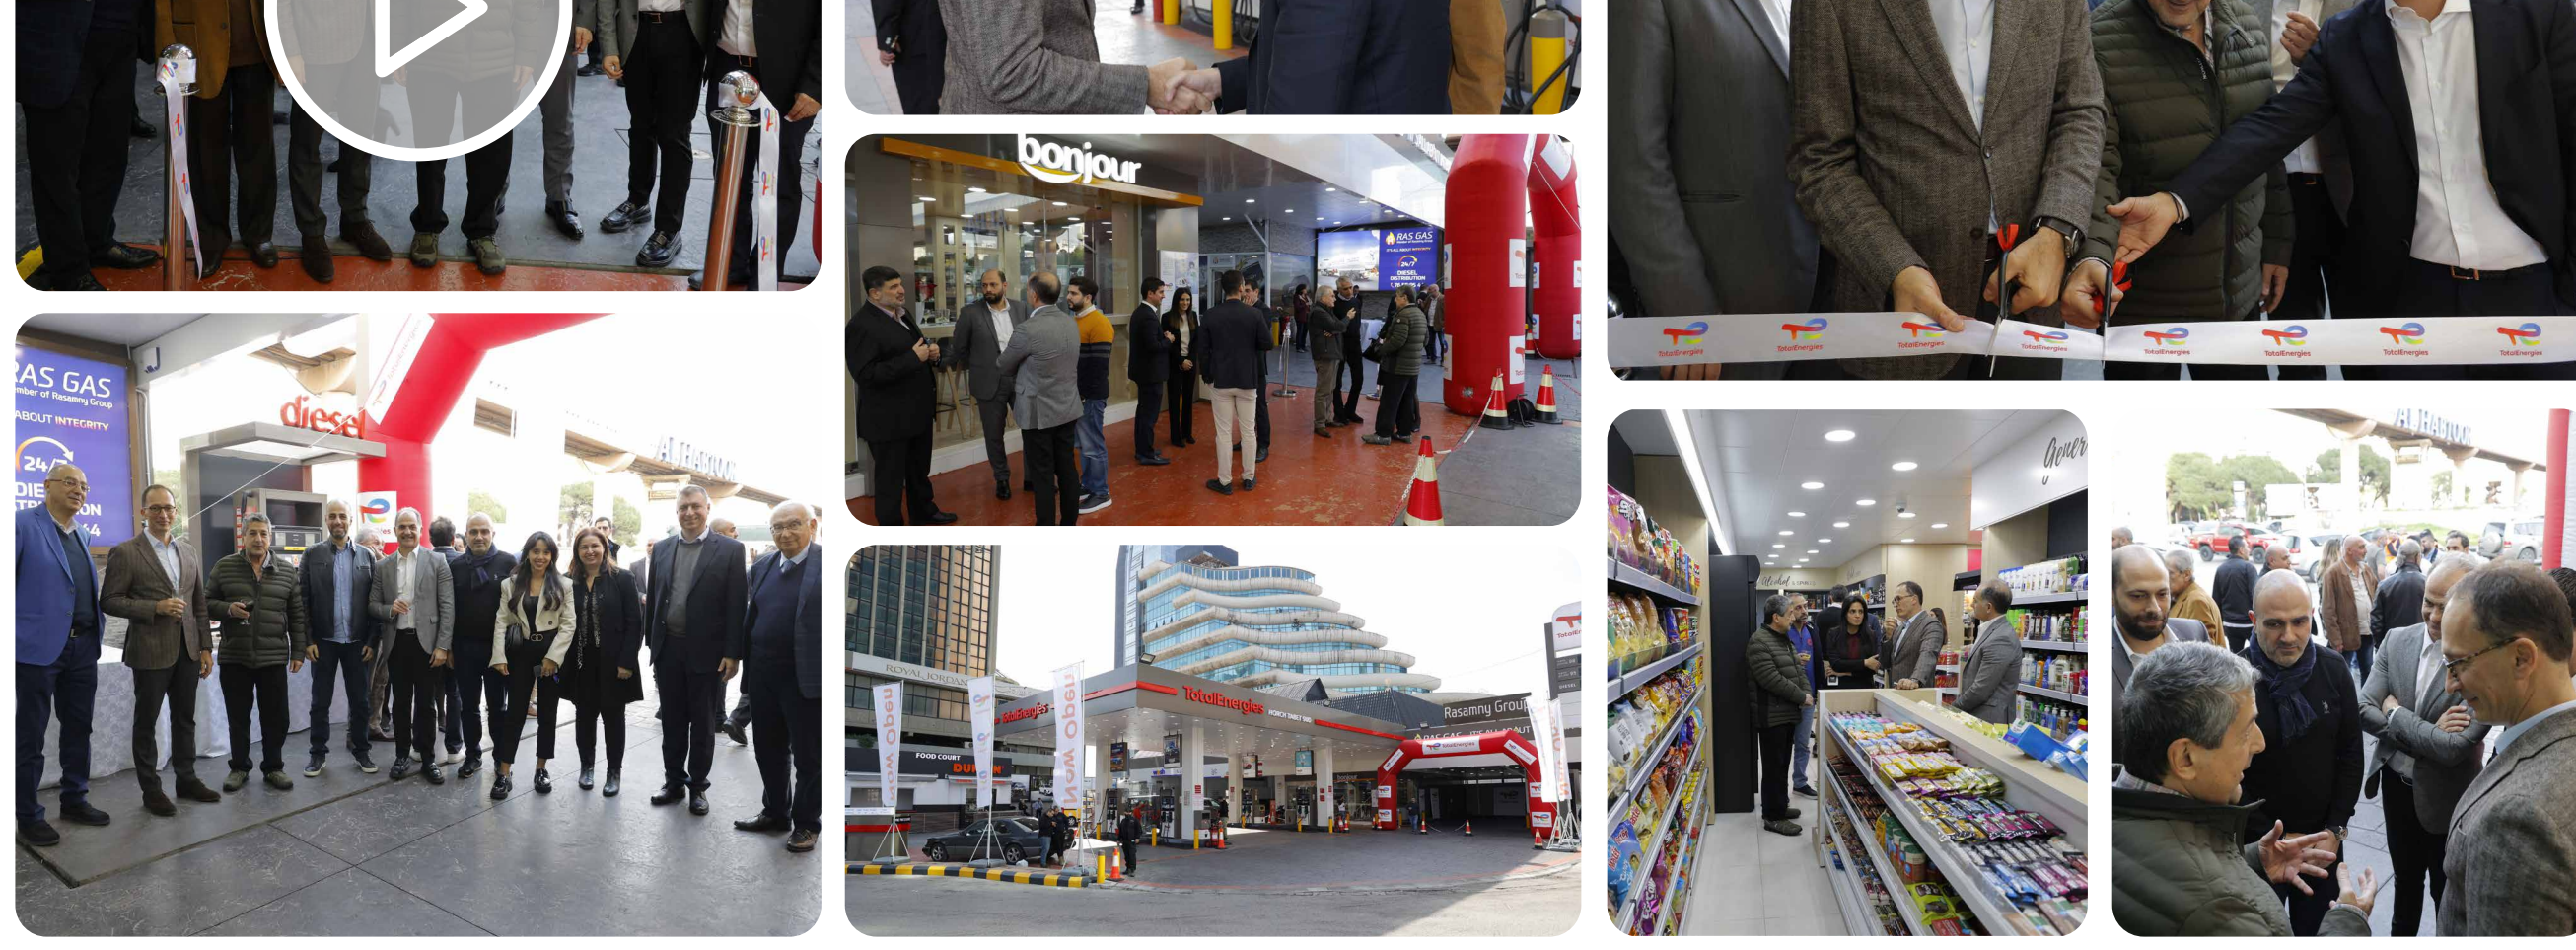

La nouvelle station-service TotalEnergies Horch Tabet Sud

Nous avons été heureux d'annoncer l'**inauguration** de la **nouvelle station-service TotalEnergies Horch Tabet Sud** ! De la qualité supérieure du carburant en passant par la vidange et le lavage professionnels ainsi que la gamme diversifiée de produits dans la boutique *Bonjour*, cette station-service est l'adresse idéale pour tous vos besoins ! [🔗](#)