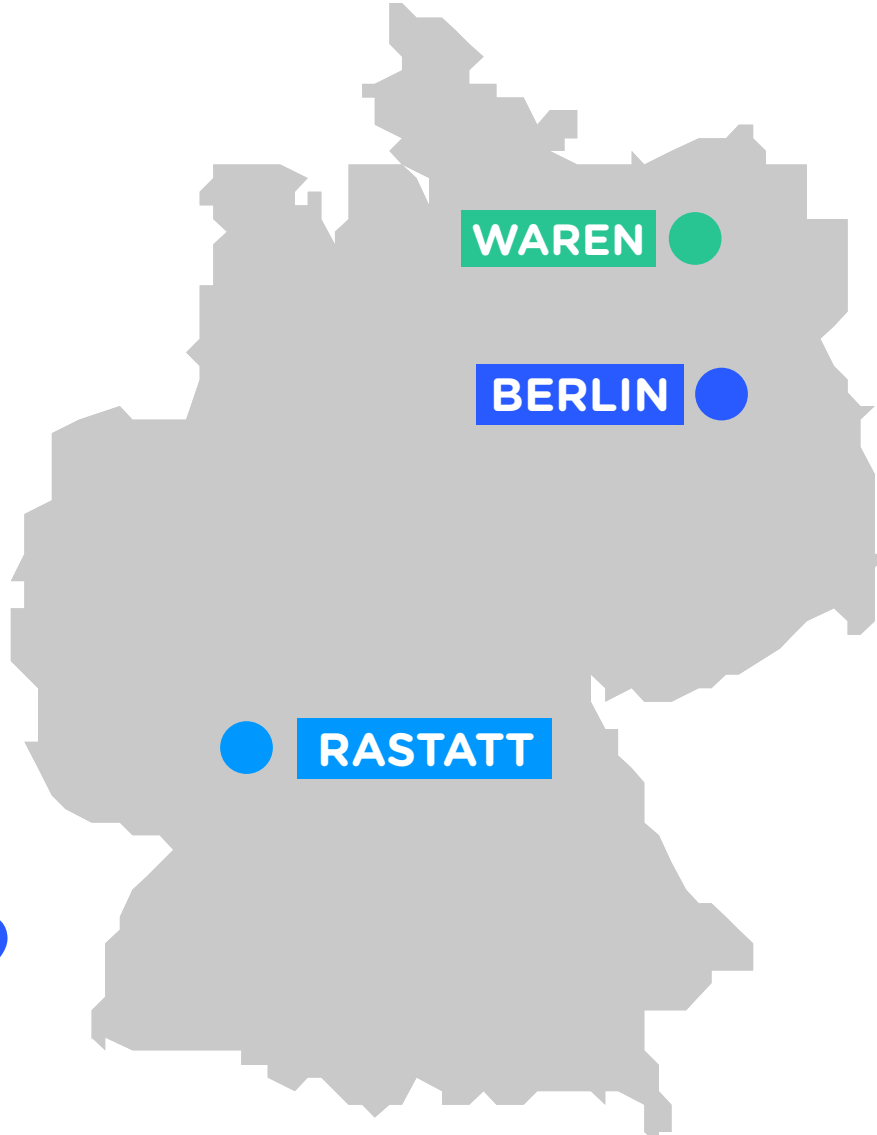

GERMANY

DAY	CHARGING STATION	TIME SLOT
7/10	WAREN D-Netz Waren - Parkplatz Müritzeum (ggü. Kietzstraße 13b Waren)	10:00 12:00 14:00 16:00 18:00 12:00 / 17:00
	RASTATT Biblisweg 6 A, 76437 Rastatt	13:00 / 18:00
8/10	BERLIN Schwanebecker Chaussee 50	11:00 / 16:00
9/10	BERLIN Schwanebecker Chaussee 50	11:00 / 16:00
10/10	WAREN D-Netz Waren - Parkplatz Müritzeum (ggü. Kietzstraße 13b Waren)	12:00 / 17:00
11/10	RASTATT Biblisweg 6 A, 76437 Rastatt	11:00 / 16:00